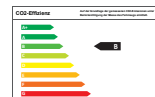

### Fahrzeugdaten

Erstzulassung 14.01.2016  
Kilometer 58.000 km  
Farbe schwarz

### Umwelt

Schadstoffklasse Euro 6  
Effizienzklasse B  
CO2-Emission 118 g/km  
Verbrauch, komb. 5,1 l/100km  
Verbrauch, innerorts 6,6 l/100km  
Verbrauch, außerorts 4,3 l/100km

### Details

Climatronic, 7x Airbags, Zentralverriegelung, Tempomat, Elektr. Fensterheber, Grüne Plakette, ESP, Garantie, Sitzheizung vorn, Stoff-Leder, Navigationssystem, Bordcomputer, Einparkhilfe hinten, Euro 6, Regensensor, Alufelgen, ABS, Mittelarmlehne, Tagfahrlicht, geteilte Rückbank, Nebelscheinwerfer, Farbe: Black Magic Perleffekt, mechanisch, 6 Gänge, Außenspiegel beheizbar, ISOFIX Kindersitzbefestigung, Multifunktionslenkrad, MD Radio, Heckscheibenwischer, Dachreling, Servolenkung, Abbiegelicht, Drehzahlmesser, Getönte Scheiben, Abblendbarer Innenspiegel, Wegfahrsperre, Sitze höhenverstellbar,