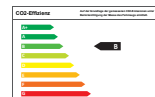

### Umwelt

Schadstoffklasse	Euro 6d
Effizienzklasse	B
CO2-Emission	103 g/km
Verbrauch kombiniert	4,5 l/100km
Verbrauch, innerorts	5,7 l/100km
Verbrauch, außerorts	3,9 l/100km

## Details

Climatronic, 6x Front- Seiten- & Kopfairbags, Zentralverriegelung, Tempomat, Elektr. Fensterheber, Grüne Plakette, ESP, Garantie, LED-Scheinwerfer, Sitzheizung vorn, Stoffpolster, Navigationssystem, Bordcomputer, Euro 6d, Alufelgen, ABS, Mittelarmlehne, LED-Tagfahrlicht, geteilte Rückbank, Jung&Werkswagen, Nebelscheinwerfer, Farbe: Quarz Grau Metallic, mechanisch, 5 Gänge, Außenspiegel beheizbar, ISOFIX Kindersitzbefestigung, Multifunktionslenkrad, Außenspiegel elektrisch, DAB Radio, Servolenkung, Partikelfilter, Start-Stop-Automatik, Abbiegelicht, Drehzahlmesser, Getönte Scheiben, Wegfahrsperrung, 36 Monate Garantie,